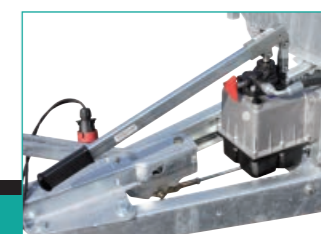

Optie: opbouw draadnet

Optie: aluminium zijborden

Optie: kader met zeil

Kipper

Handpomp